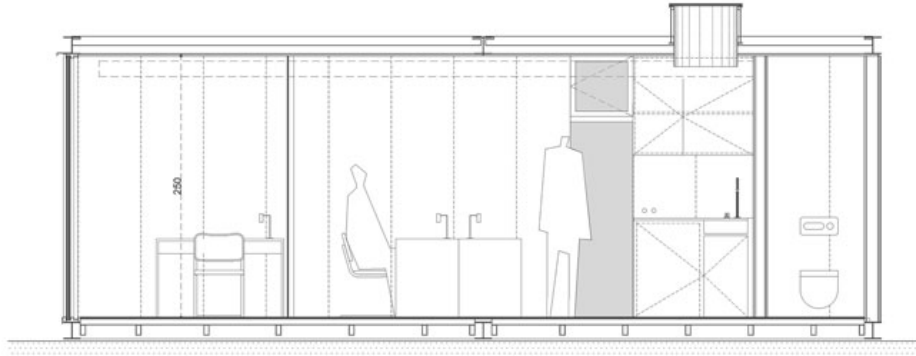

## Tiny Office von delaVegaCanolasso

Auf einer Nutzfläche von nur 22 Quadratmetern gestalteten delaVegaCanolasso eine Bürofläche, eine Teeküche sowie eine Sanitäreinheit in Form eines Tiny Houses. Das Büromodul wurde innerhalb von 60 Tagen komplett in Spanien vorgefertigt. Der Innenausbau und die Möblierung aus heimischen Hölzern - Kiefer und Pappel - sowie bodentiefe Fenster sorgen für eine behagliche Arbeitsumgebung. Das Büro besteht aus einem Cortenstahlrahmen, der innen mit OSB-Platten aus Pappelholz verkleidet ist. Die Architekten aus Madrid haben sich auf Tiny Houses in Modulbauweise spezialisiert und bieten unter dem Label „tini“ drei konfigurierbare Modelle an. js

Entwurf: delavegacanolasso, [www.delavegacanolasso.com](http://www.delavegacanolasso.com)

Bauherr: Privat

Standort: Madrid, Spanien

Fertigstellung: 2020

Fotos: Imagen Subliminal

SECCIÓN

PLANTA

S. TOTAL CONSTRUIDA: 22M2