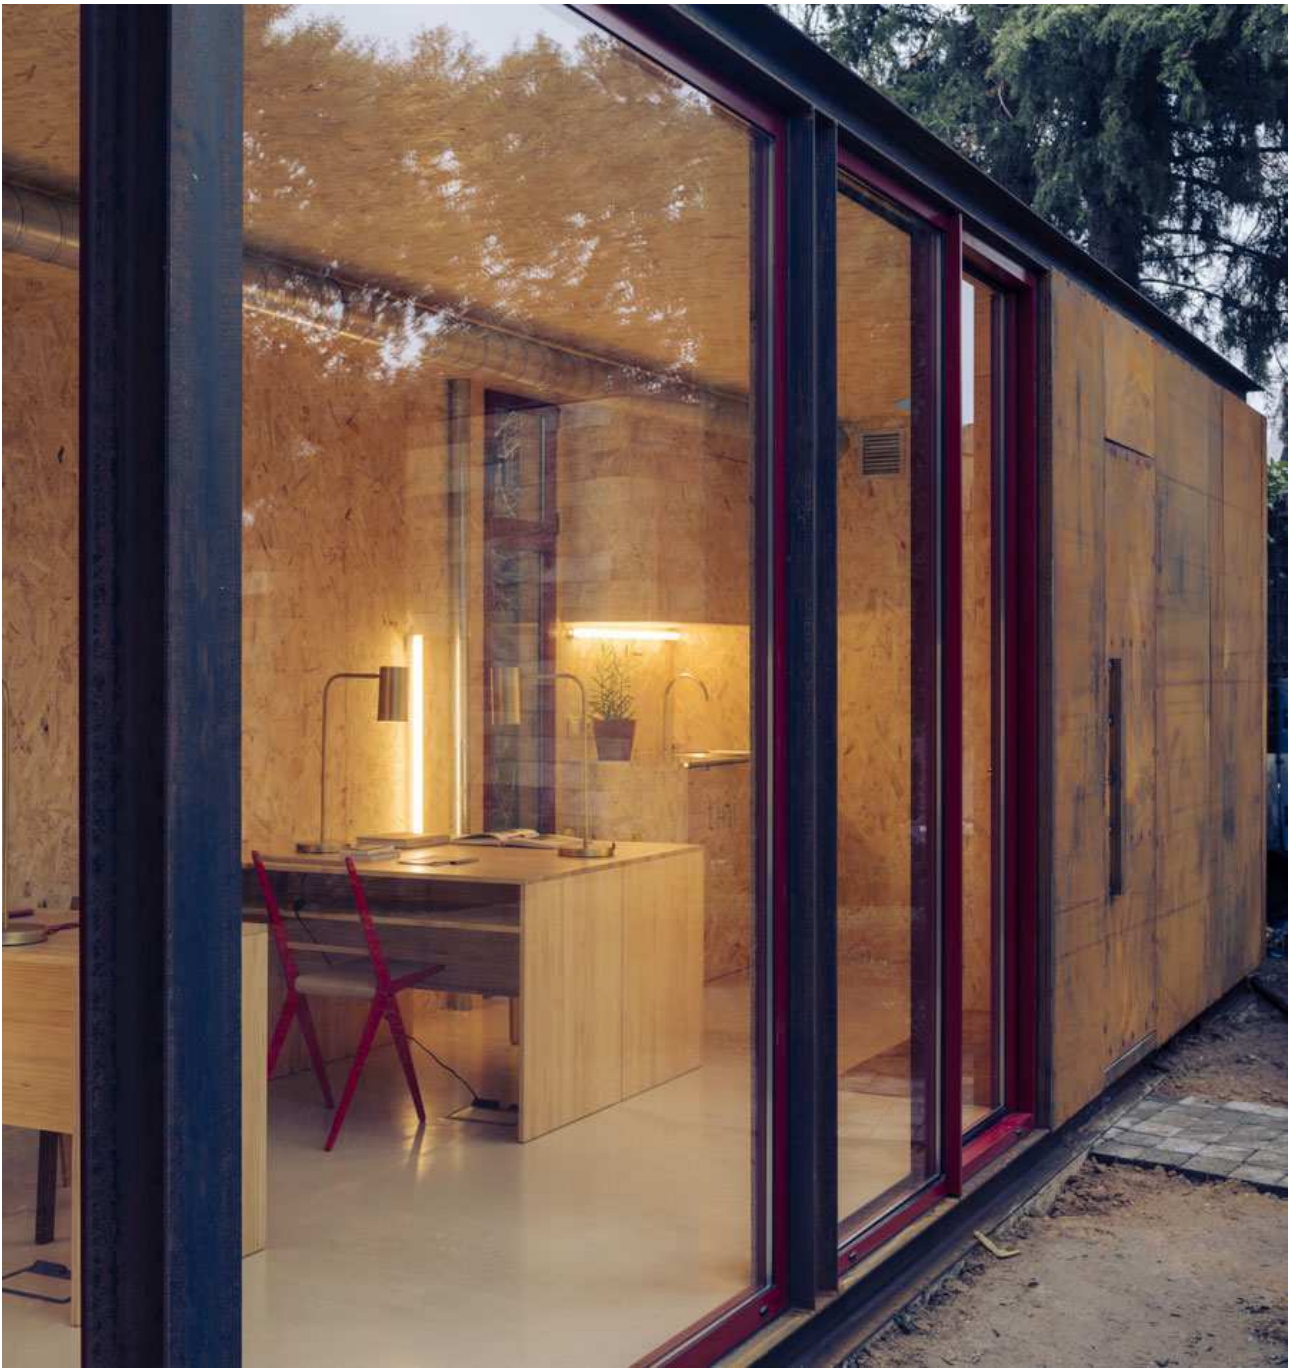

## Tiny Office von delaVegaCanolasso

Auf einer Nutzfläche von nur 22 Quadratmetern gestalteten delaVegaCanolasso eine Bürofläche, eine Teeküche sowie eine Sanitäreinheit in Form eines Tiny Houses. Das Büromodul wurde innerhalb von 60 Tagen komplett in Spanien vorgefertigt. Der Innenausbau und die Möblierung aus heimischen Hölzern - Kiefer und Pappel - sowie bodentiefe Fenster sorgen für eine behagliche Arbeitsumgebung. Das Büro besteht aus einem Cortenstahlrahmen, der innen mit OSB-Platten aus Pappelholz verkleidet ist. Die Architekten aus Madrid haben sich auf Tiny Houses in Modulbauweise spezialisiert und bieten unter dem Label „tini“ drei konfigurierbare Modelle an. js

Entwurf: delavegacanolasso, [www.delavegacanolasso.com](http://www.delavegacanolasso.com)

Bauherr: Privat

Standort: Madrid, Spanien

Fertigstellung: 2020

Fotos: Imagen Subliminal

SECCIÓN

PLANTA

S. TOTAL CONSTRUIDA: 22M2