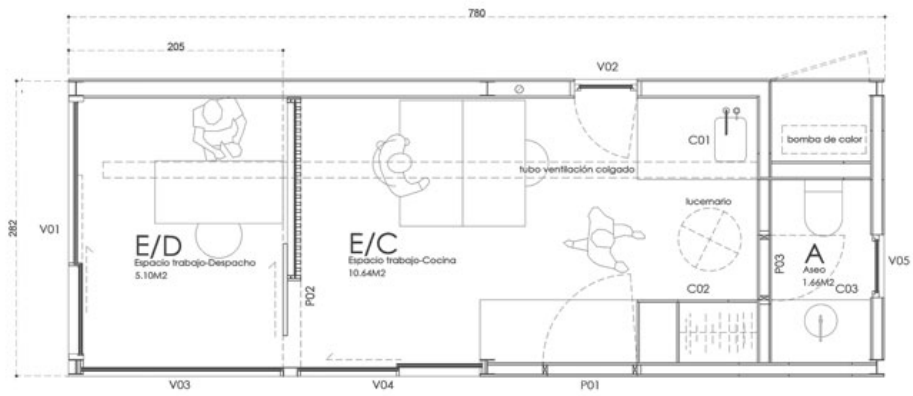

## Tiny Office von delaVegaCanolasso

Auf einer Nutzfläche von nur 22 Quadratmetern gestalteten delaVegaCanolasso eine Bürofläche, eine Teeküche sowie eine Sanitäreinheit in Form eines Tiny Houses. Das Büromodul wurde innerhalb von 60 Tagen komplett in Spanien vorgefertigt. Der Innenausbau und die Möblierung aus heimischen Hölzern - Kiefer und Pappel - sowie bodentiefe Fenster sorgen für eine behagliche Arbeitsumgebung. Das Büro besteht aus einem Cortenstahlrahmen, der innen mit OSB-Platten aus Pappelholz verkleidet ist. Die Architekten aus Madrid haben sich auf Tiny Houses in Modulbauweise spezialisiert und bieten unter dem Label „tini“ drei konfigurierbare Modelle an. js

Entwurf: delavegacanolasso, [www.delavegacanolasso.com](http://www.delavegacanolasso.com)

Bauherr: Privat

Standort: Madrid, Spanien

Fertigstellung: 2020

Fotos: Imagen Subliminal

SECCIÓN

PLANTA

S. TOTAL CONSTRUIDA: 22M2