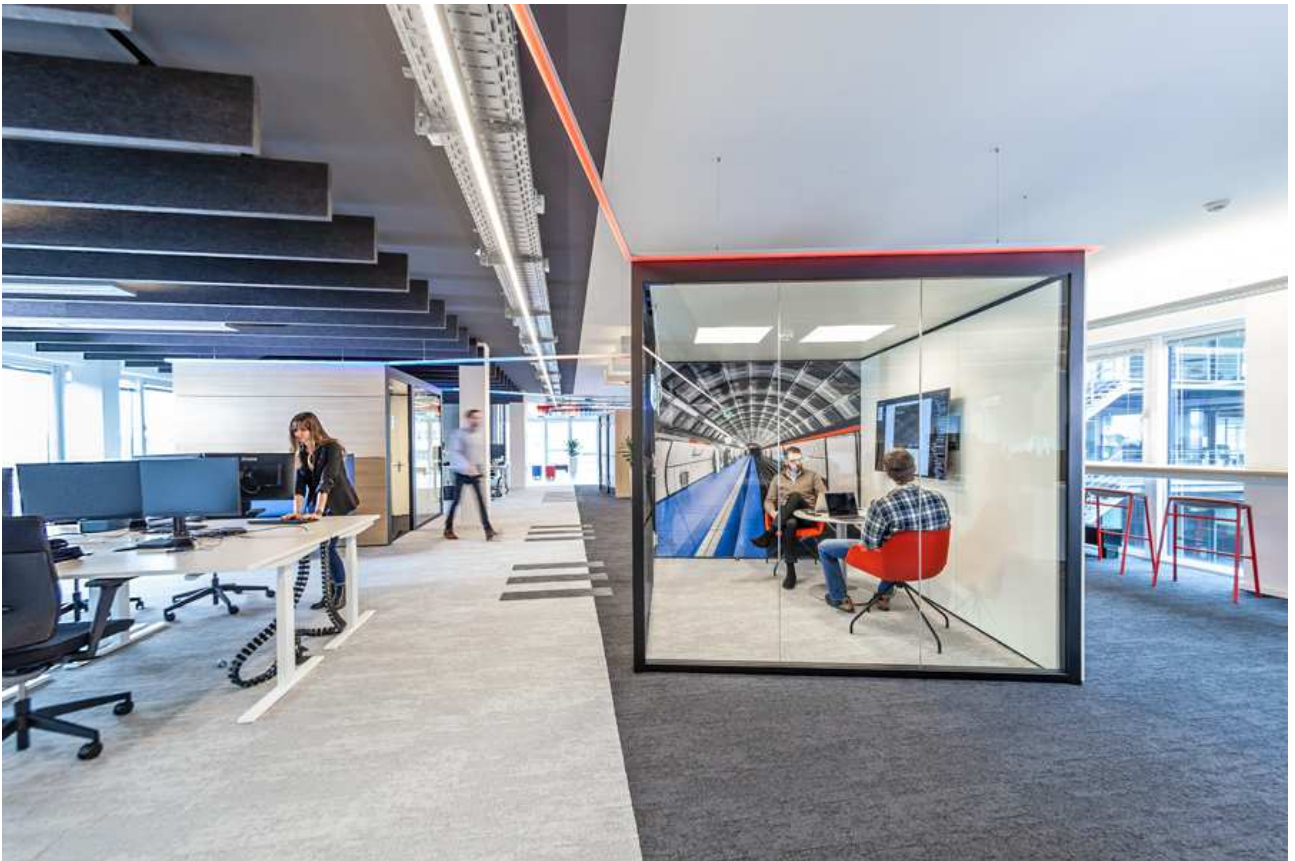

Neugestaltung eines Büros in Köln von if5 design

Die Office-Planer entwarfen ein Interieur mit offenen Büroflächen sowie privateren Bereichen, die durch Trennwände aus Glas geschlossene, aber transparente Räume bilden. Gestalterisch stark abgesetzt von den Büroflächen sind die Zonen für gemeinsames Arbeiten, in denen sich die Farben Rot und Blau aus der Corporate Identity wiederfinden. Ein in den Bodenbelag eingearbeitetes blaues Band schlängelt sich durch den Projektbereich, zoniert diesen und stellt auf subtile Art einen Bezug zum Rhein her. Hier herrscht aufgrund einladender Sitzmöglichkeiten eine anregende, lebendige Atmosphäre für spontane Meetings oder Workshops. js