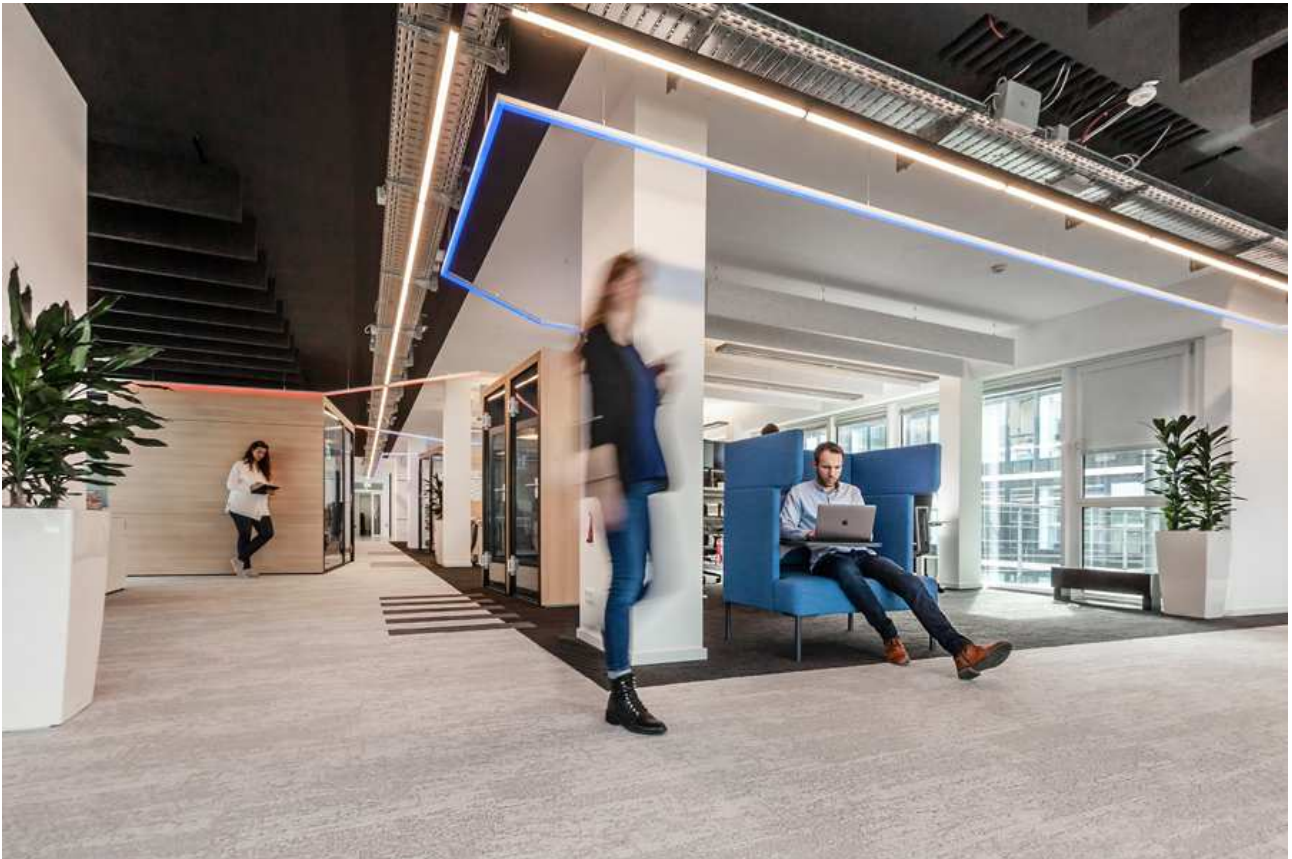

Neugestaltung eines Büros in Köln von if5 design

Die Office-Planer entwarfen ein Interieur mit offenen Büroflächen sowie privateren Bereichen, die durch Trennwände aus Glas geschlossene, aber transparente Räume bilden. Gestalterisch stark abgesetzt von den Büroflächen sind die Zonen für gemeinsames Arbeiten, in denen sich die Farben Rot und Blau aus der Corporate Identity wiederfinden. Ein in den Bodenbelag eingearbeitetes blaues Band schlängelt sich durch den Projektbereich, zoniert diesen und stellt auf subtile Art einen Bezug zum Rhein her. Hier herrscht aufgrund einladender Sitzmöglichkeiten eine anregende, lebendige Atmosphäre für spontane Meetings oder Workshops. js