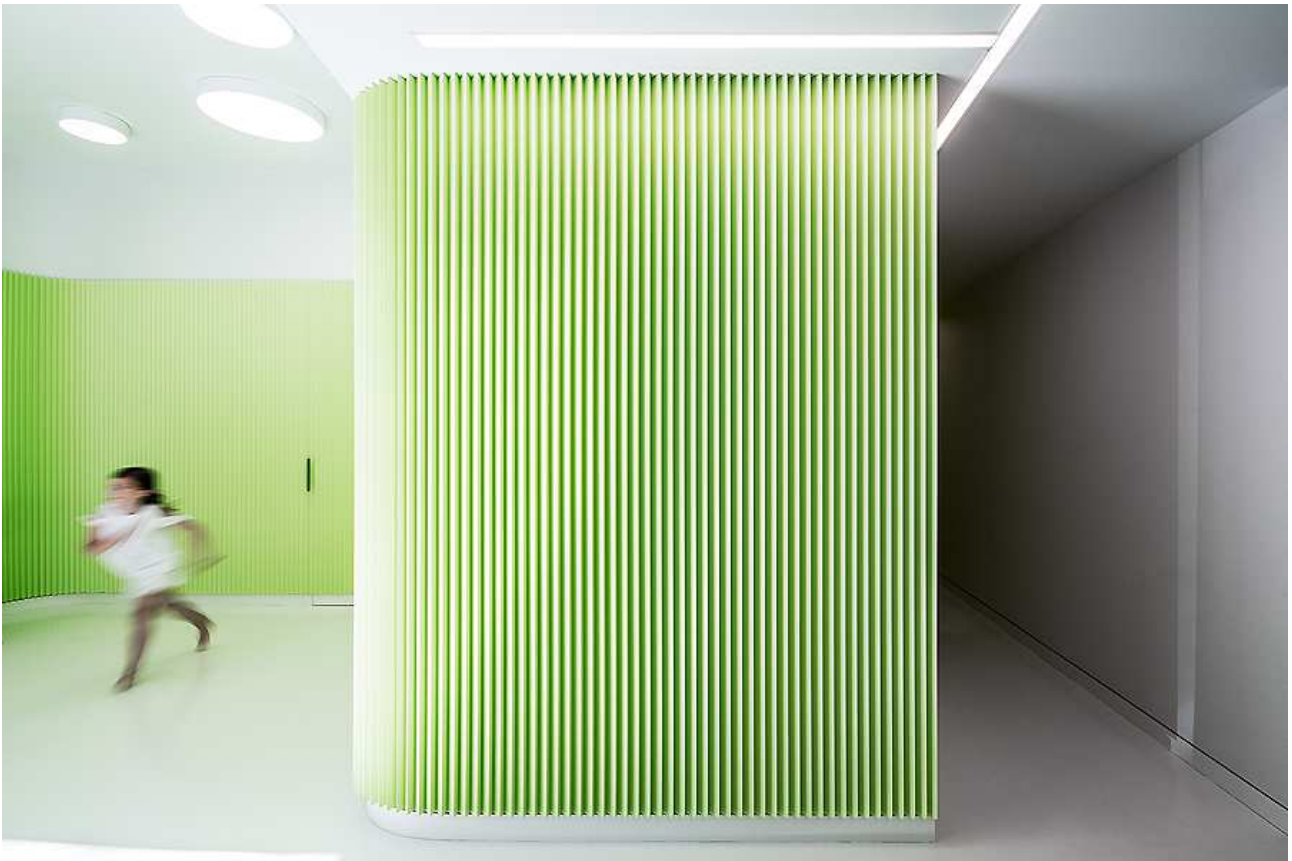

Zahnarztpraxis in Madrid von Landínez+Rey | equipo L2G arquitectos

Bereits von außen verspricht die Clemente Dental Clinic in Madrid ein freundliches und transparentes Ambiente. Denn in der von Landínez+Rey | equipo L2G arquitectos gestalteten Zahnarztpraxis sollen sich die Patienten wohl fühlen. Hemmschwellen sind bewusst niedrig gehalten. Die Wegeführung ist intuitiv. Eine skulpturale Wand aus hellgrün lackierten Holzlamellen geleitet den Patienten vom Warte- und Empfangsbereich zu den Behandlungsräumen. Dazu sorgt ein homogener Boden für Ruhe und verbindet sämtliche Bereiche. Js

Entwurf: Landínez+Rey | equipo L2G arquitectos, www.l2garquitectos.com

Bauherr: Clínica Clemente dental

Standort: Madrid, Spanien

Fertigstellung: 2018

Fotos: Gustavo Gonzalez Bellon, www.fotomad.com