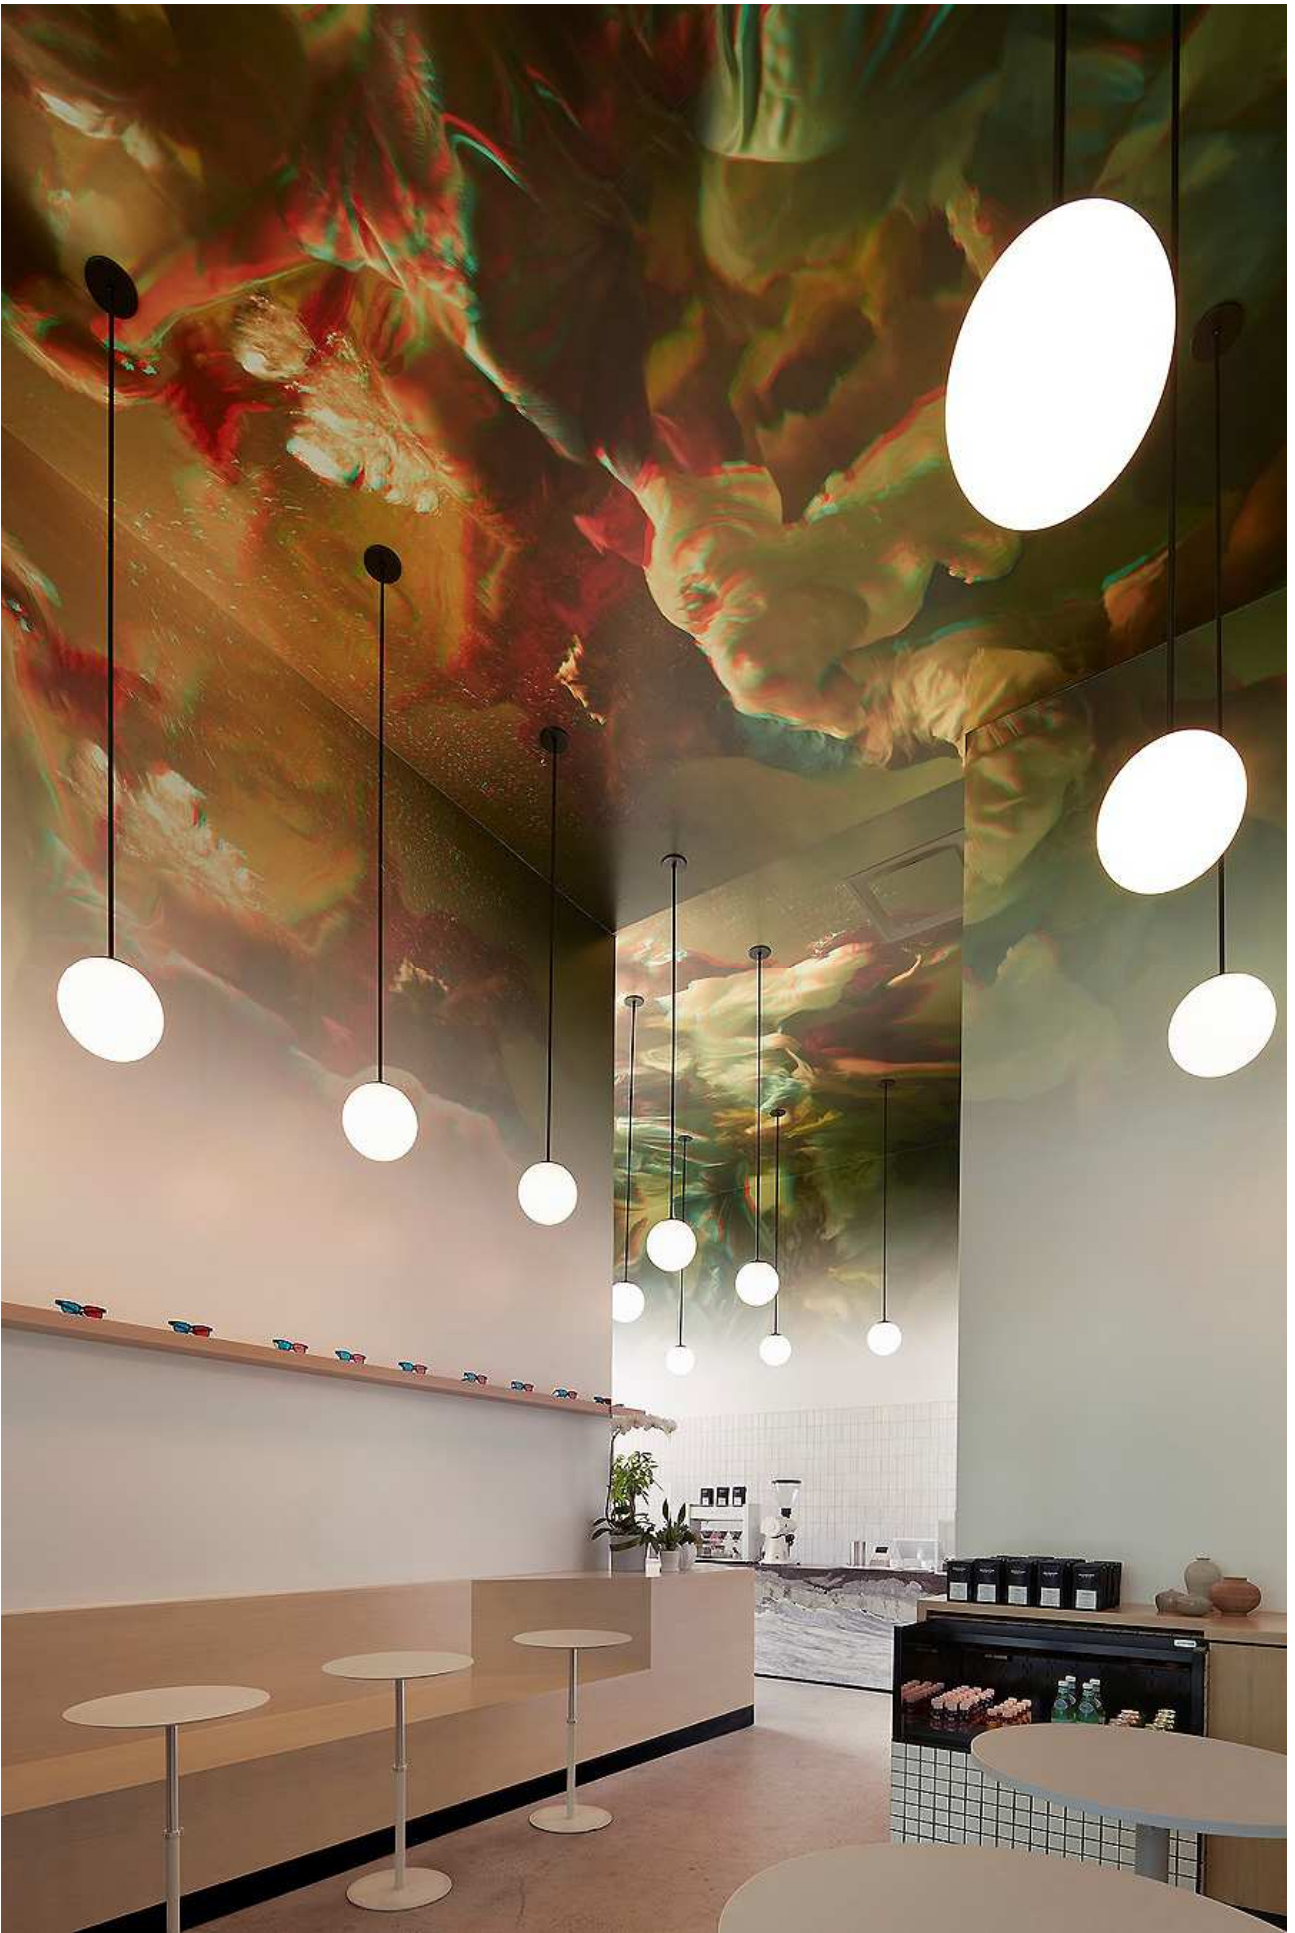

Café Stereoscope Coffee in Newport Beach von David Wick und Andrew Lindley

Die Art der Präsentation lässt die Kaffeekreationen im Stereoscope Coffee noch begehrenswerter erscheinen. Wick Architecture verlieh in Zusammenarbeit mit Land Design Studio dem Café in Newport Beach ein markantes Gesicht. Inspiriert von italienischen Fresken aus dem 16. Jahrhundert hauchten die Architekten der Decke und den Wänden Leben ein. Es entstand eine moderne Interpretation antiker Deckengemälde, die mit Hilfe modernster Techniken umgesetzt werden konnten. Auch in den Raumelementen wird die „italienische Reise“ etwa durch eine Theke aus Marmor fortgeführt. Js

Entwurf: Wick Architecture, www.wickarch.com; Land Design Studio, www.landdesignstudio.co.uk
 Bauherr: Stereoscope
 Standort: 100 Bayview Circle, Newport Beach, USA
 Fertigstellung: März 2020
 Fotos: Benny Chan