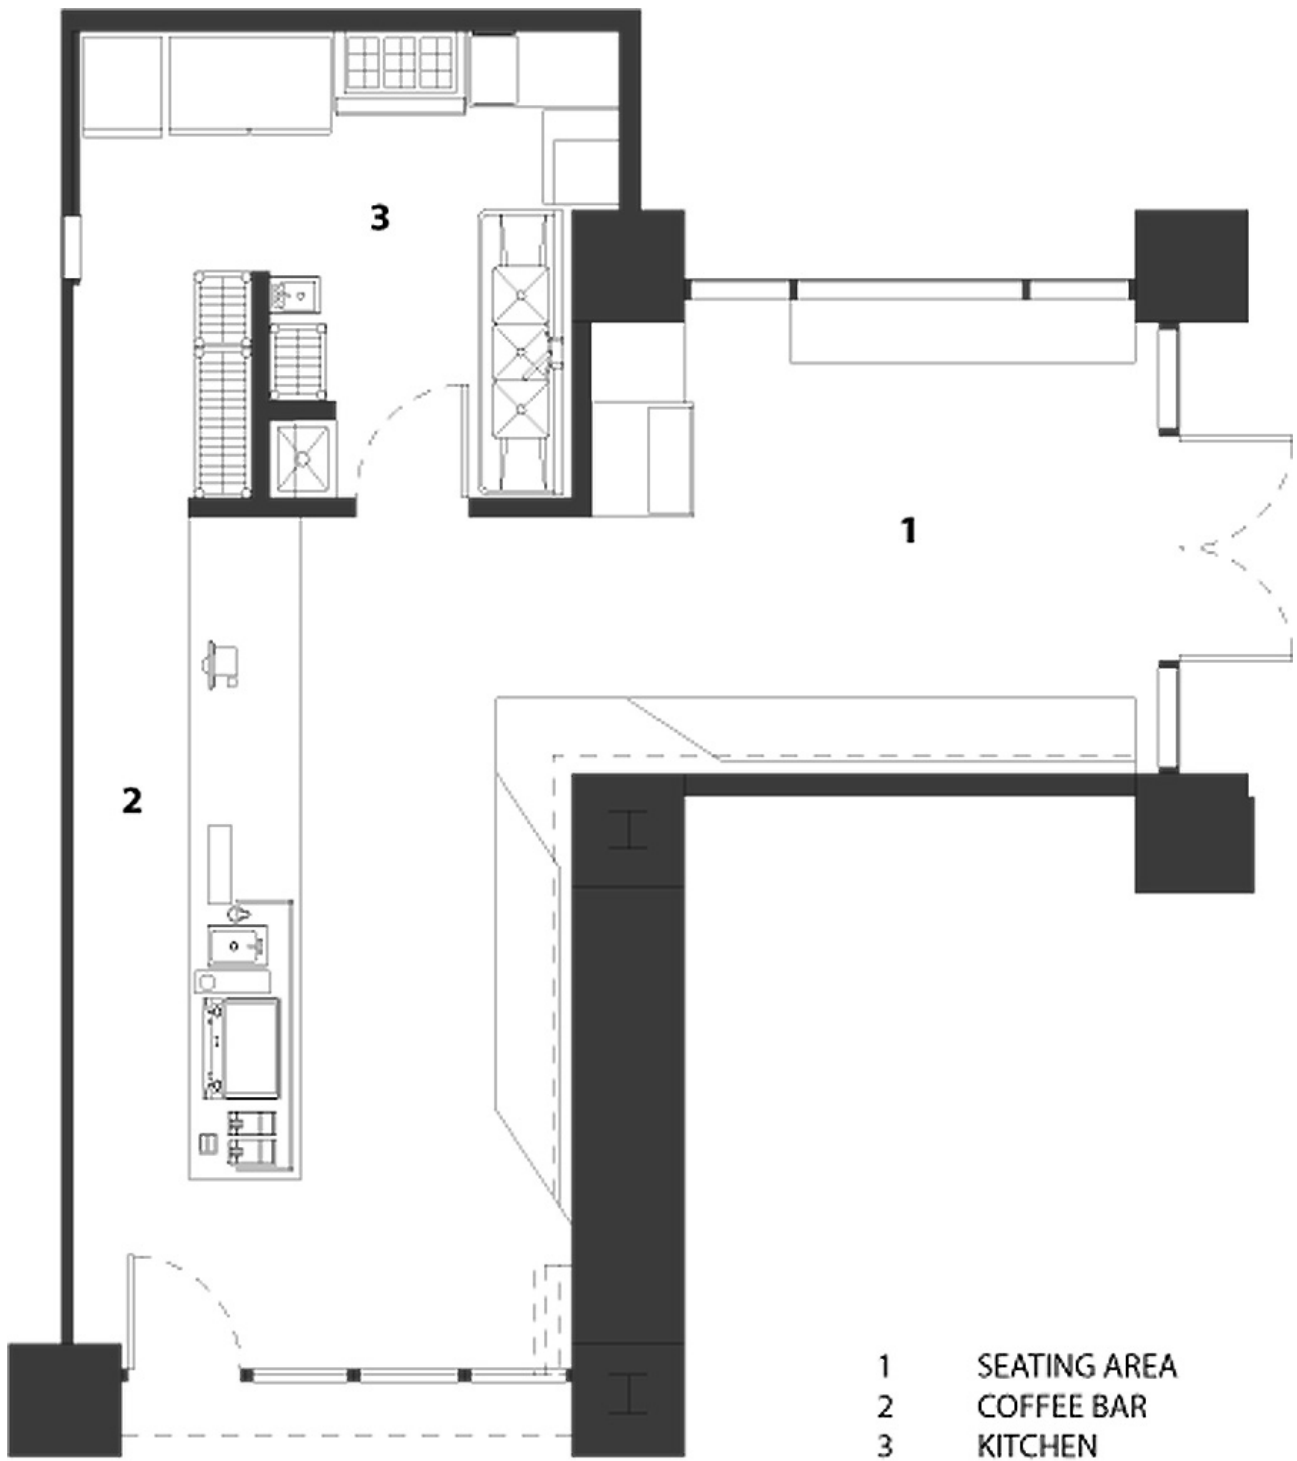

Entwurf: Wick Architecture, www.wickarch.com; Land Design Studio, www.landdesignstudio.co.uk
 Bauherr: Stereoscope
 Standort: 100 Bayview Circle, Newport Beach, USA
 Fertigstellung: März 2020
 Fotos: Benny Chan