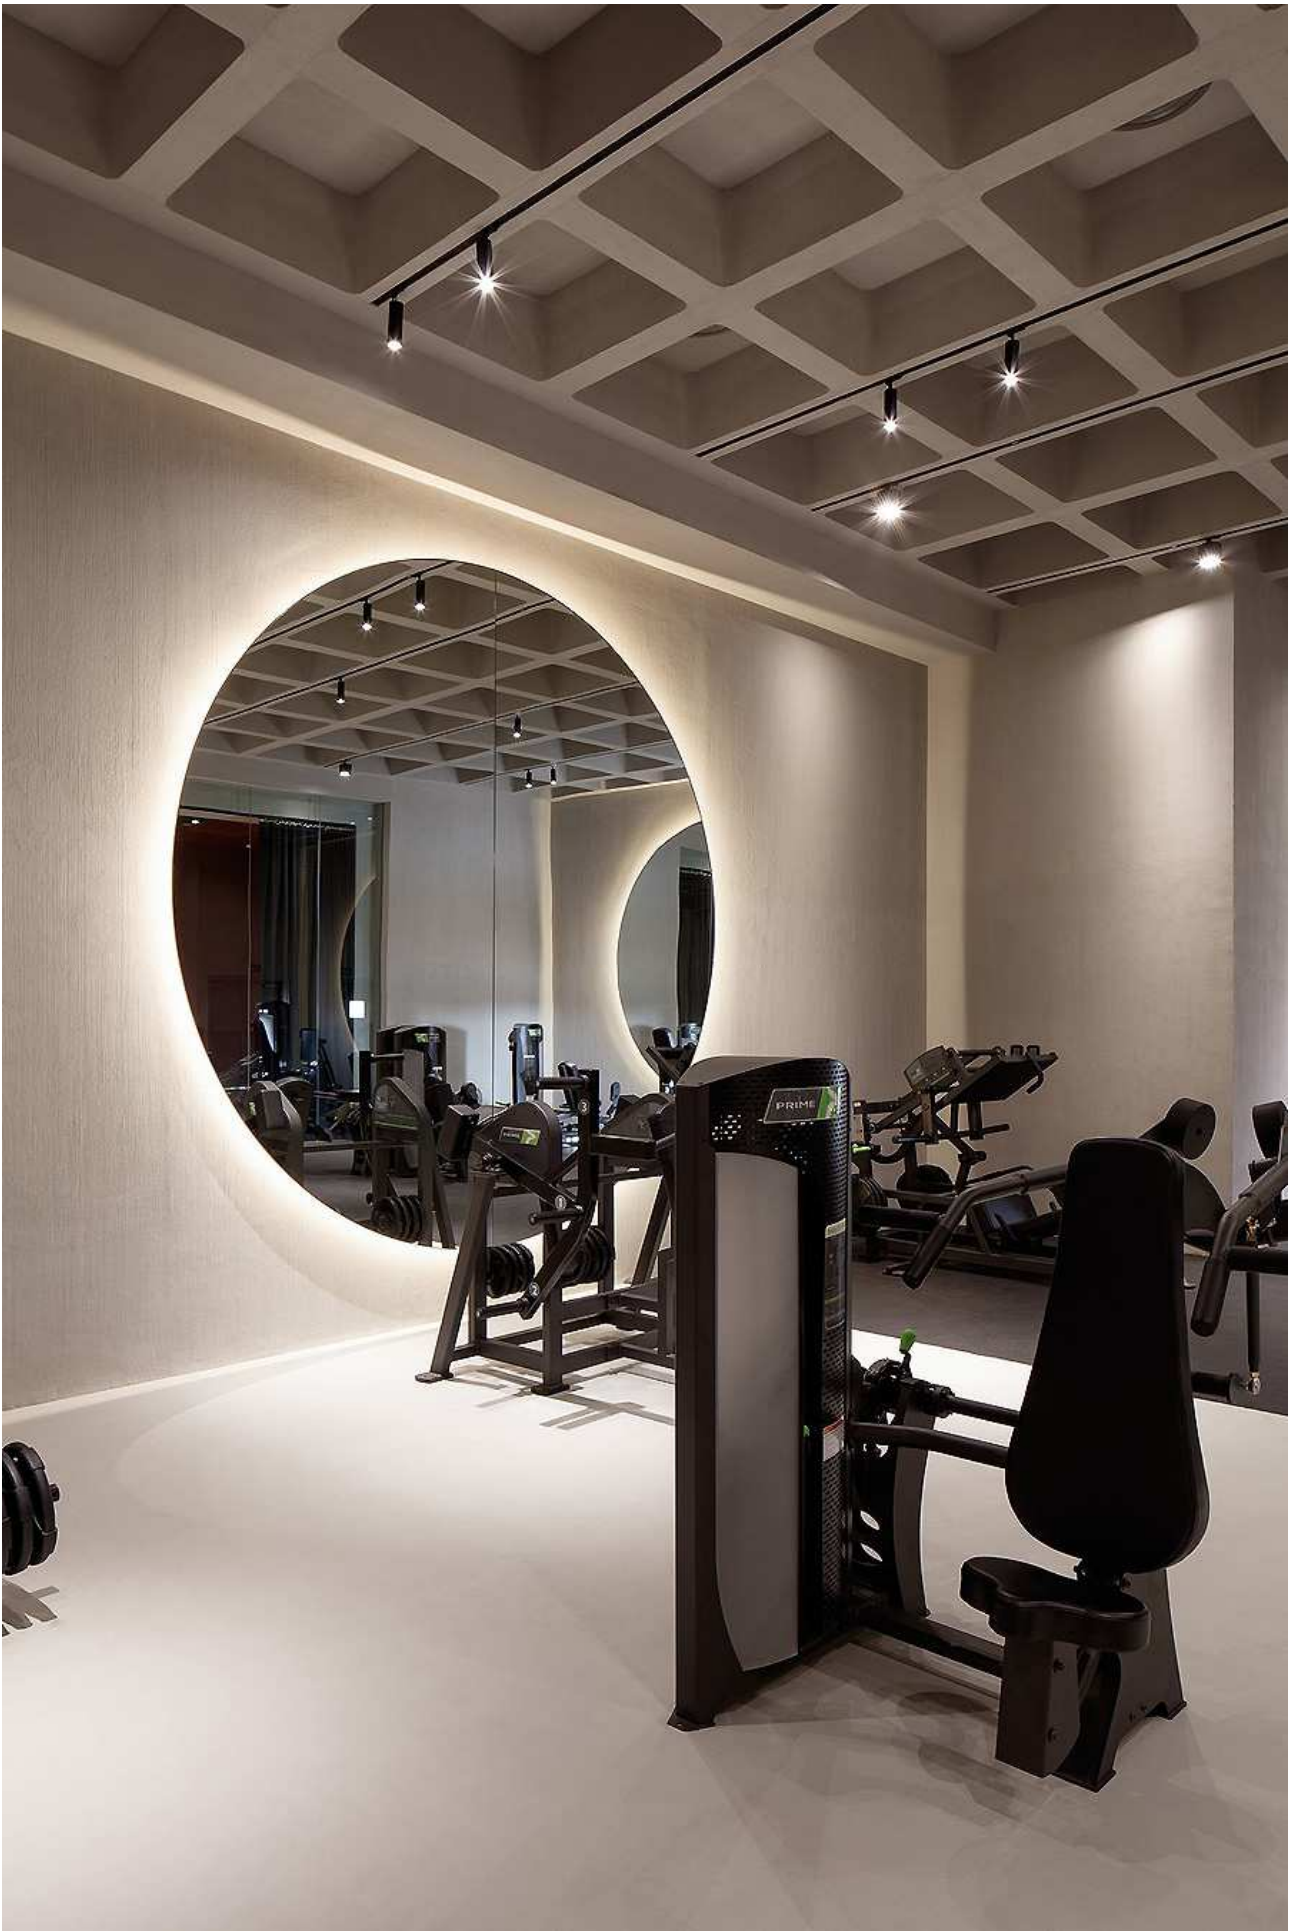

Springs Warehouse Gym in Dubai von VSHD Design

Bis auf den gemeinsamen Eingang teilt das Springs Warehouse Gym wenig mit der Shopping-Mall The Springs Souk in Dubai. Vielmehr gleicht das von VSHD Design konzipierte Fitnessstudio einem extravaganten Club. Laute, elektronische Musik und eine akzentuierte Belichtung fokussieren zusammen mit einem dunklen Rotton an Wänden und Decken auf die sportliche Leistung. Riesige Spiegelflächen erzeugen eine Illusion der Unendlichkeit im Raum. Eine weitere Referenz zum Club: Auf der freien Fläche vor den Geräten steht mal der Trainer, mal ein DJ-Pult. js