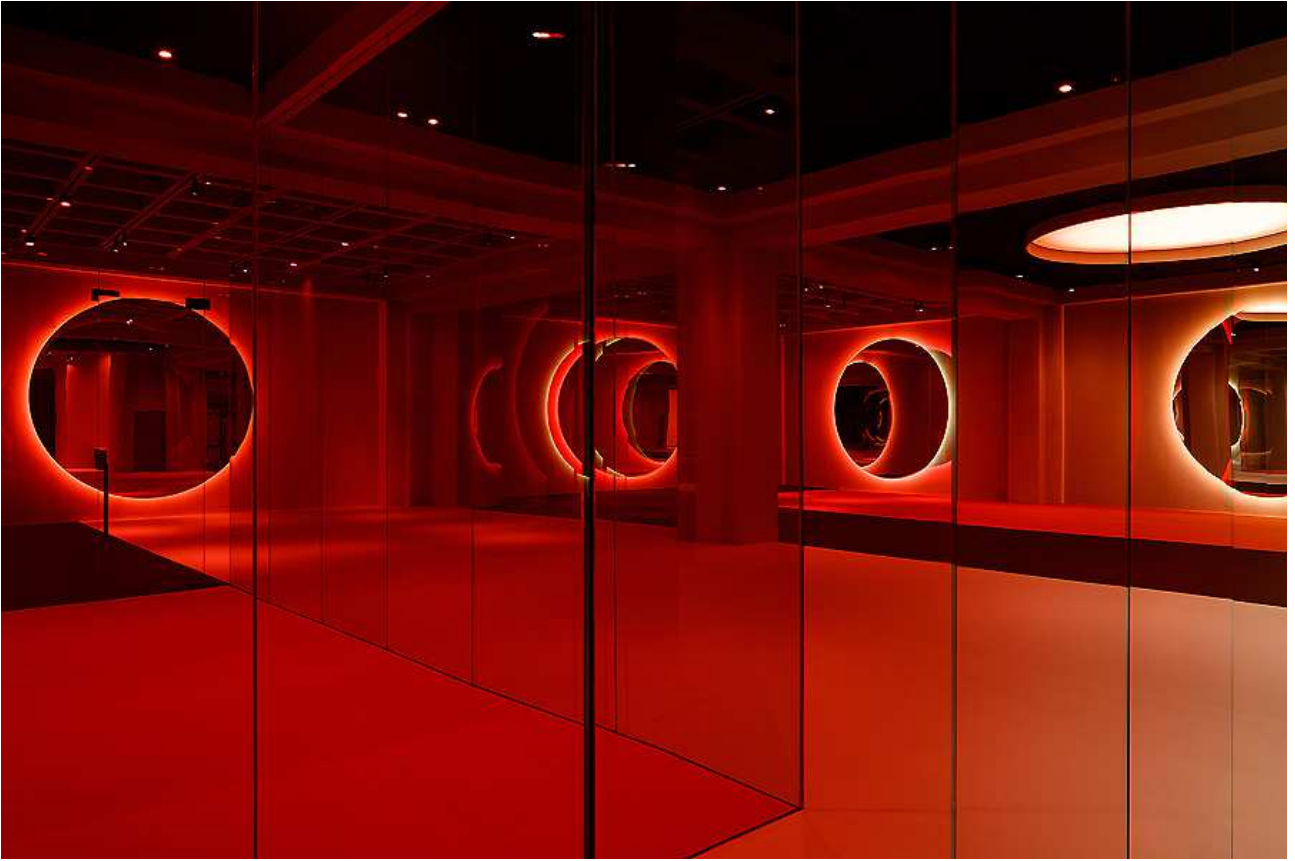

Springs Warehouse Gym in Dubai von VSHD Design

Bis auf den gemeinsamen Eingang teilt das Springs Warehouse Gym wenig mit der Shopping-Mall The Springs Souk in Dubai. Vielmehr gleicht das von VSHD Design konzipierte Fitnessstudio einem extravaganten Club. Laute, elektronische Musik und eine akzentuierte Belichtung fokussieren zusammen mit einem dunklen Rotton an Wänden und Decken auf die sportliche Leistung. Riesige Spiegelflächen erzeugen eine Illusion der Unendlichkeit im Raum. Eine weitere Referenz zum Club: Auf der freien Fläche vor den Geräten steht mal der Trainer, mal ein DJ-Pult. js