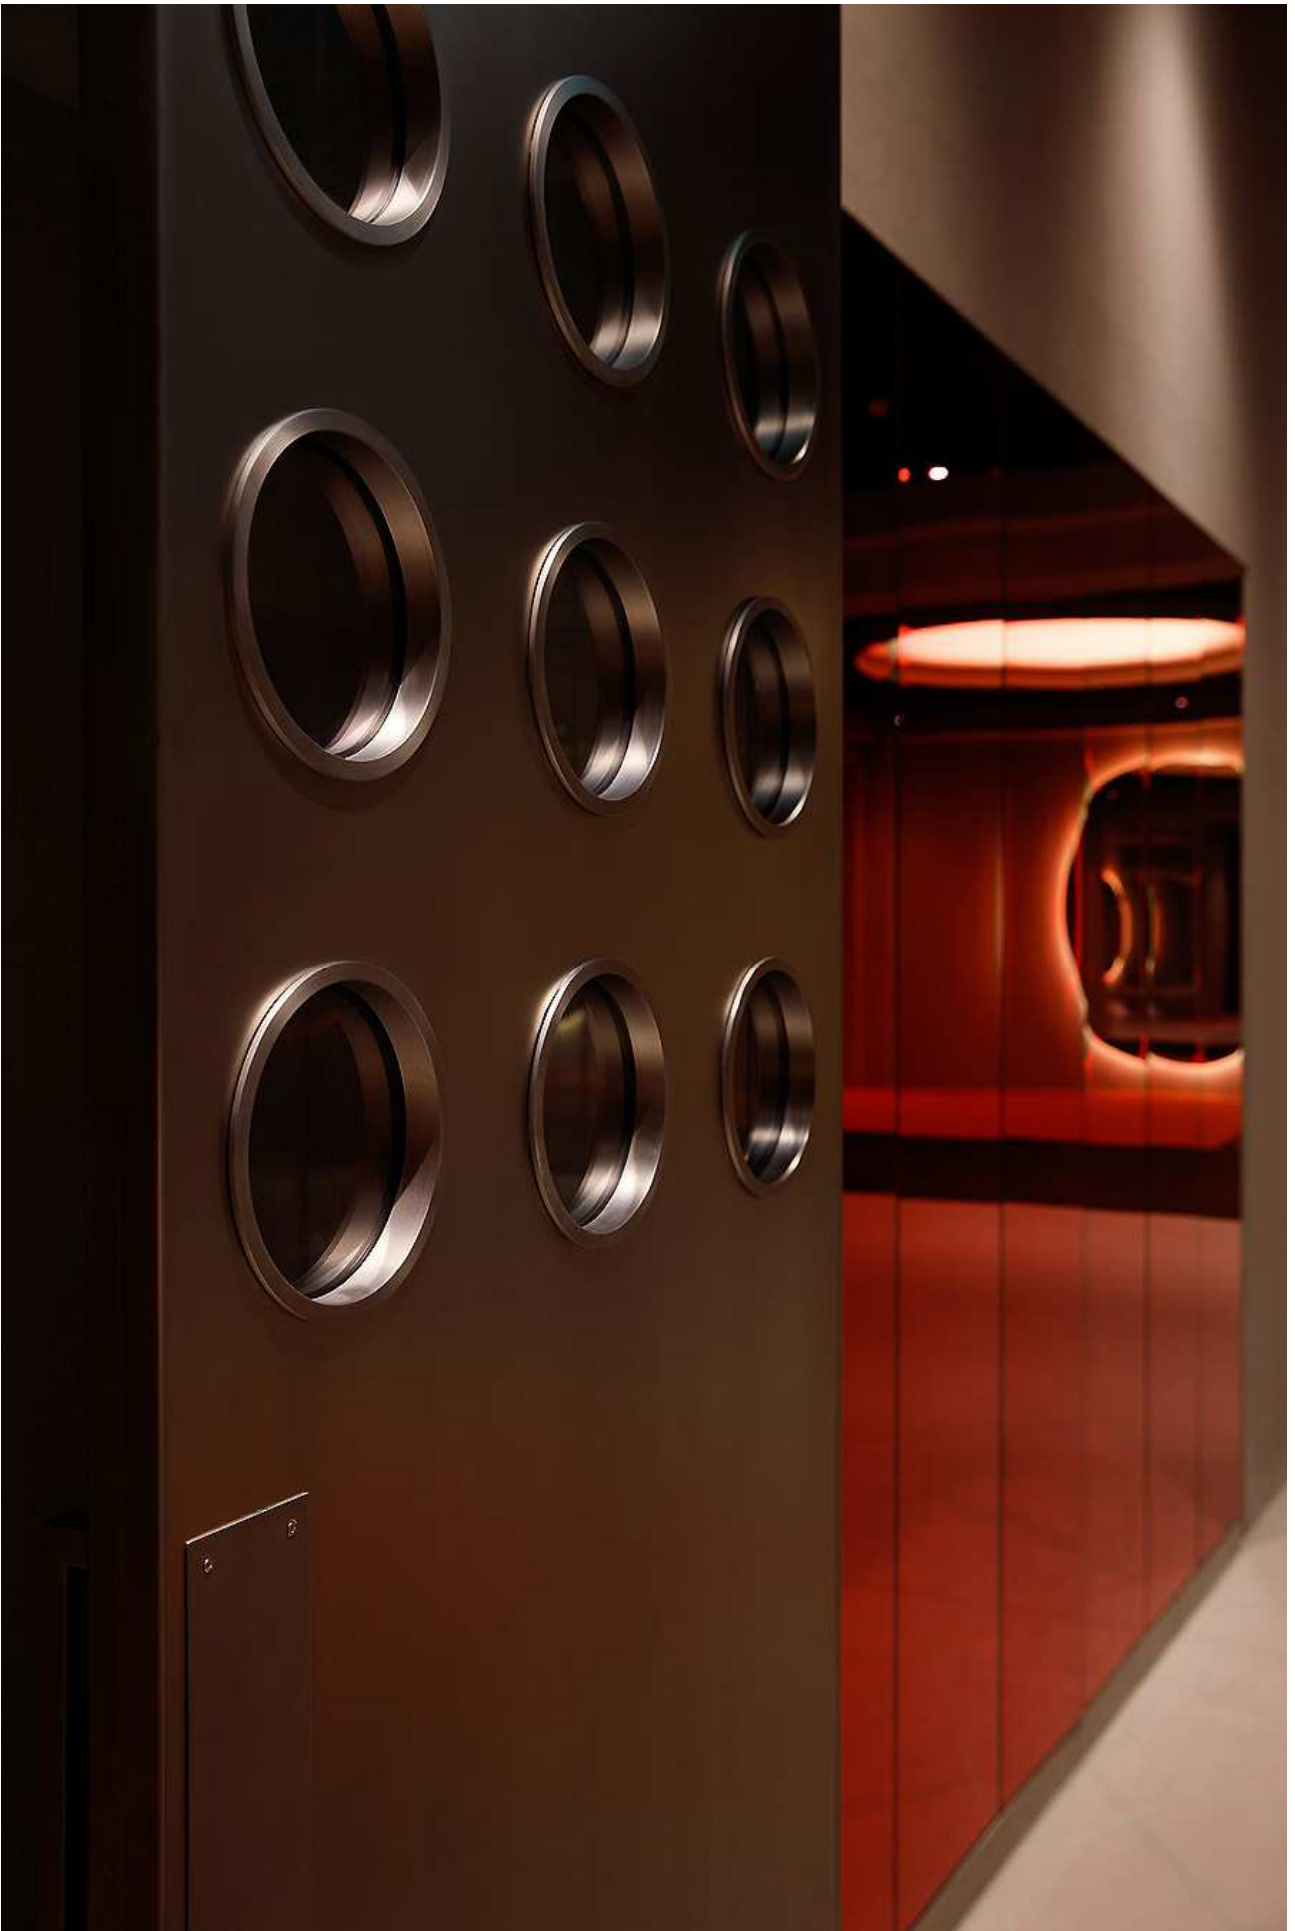

Springs Warehouse Gym in Dubai von VSHD Design

Bis auf den gemeinsamen Eingang teilt das Springs Warehouse Gym wenig mit der Shopping-Mall The Springs Souk in Dubai. Vielmehr gleicht das von VSHD Design konzipierte Fitnessstudio einem extravaganten Club. Laute, elektronische Musik und eine akzentuierte Belichtung fokussieren zusammen mit einem dunklen Rotton an Wänden und Decken auf die sportliche Leistung. Riesige Spiegelflächen erzeugen eine Illusion der Unendlichkeit im Raum. Eine weitere Referenz zum Club: Auf der freien Fläche vor den Geräten steht mal der Trainer, mal ein DJ-Pult. js