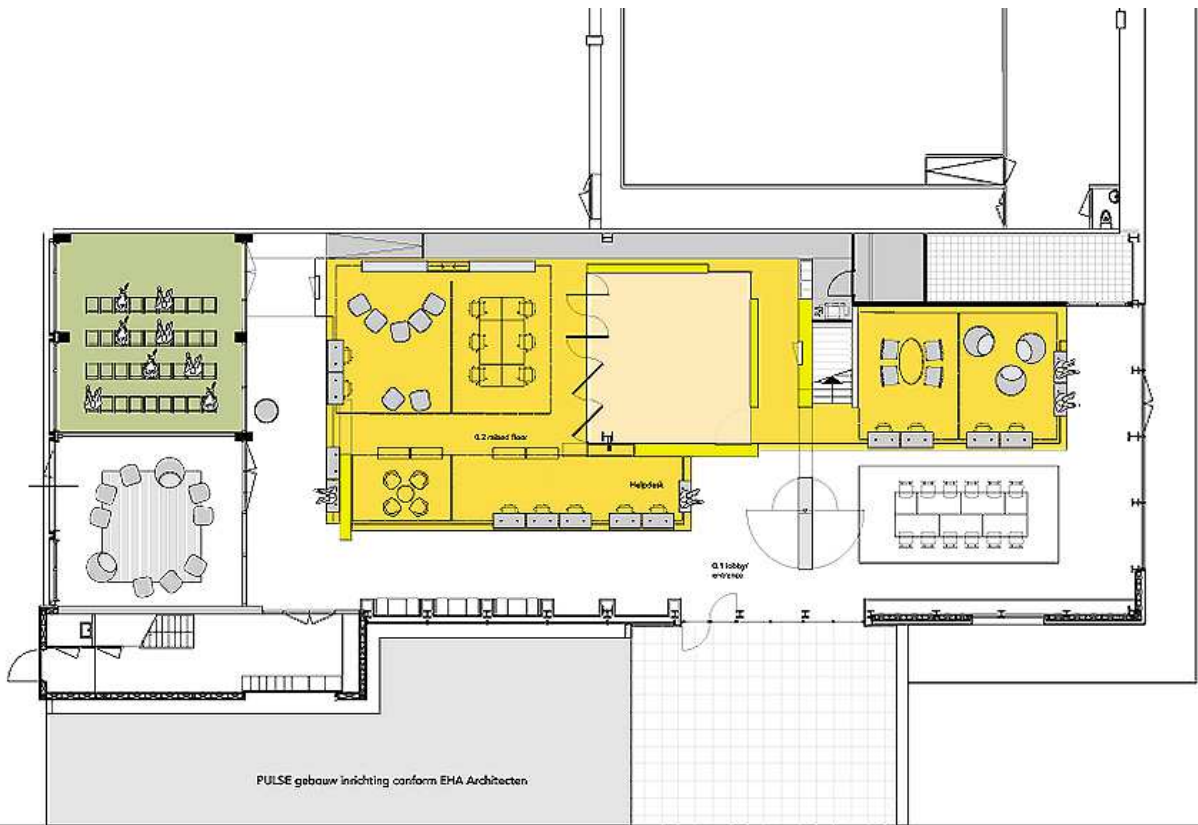

Teaching Lab in Delft von Group A

Das Teaching Lab der TU Delft bietet Mitarbeitern der Universität ein interaktives Labor, in dem neue Ausbildungsmethoden und -programme experimentell entwickelt und getestet werden können. Die Rotterdamer Architekten von Group A schufen hierfür ein einziges, raumübergreifendes Element aus OSB Platten, das den kompletten Bereich organisiert. Die Konstruktion verbindet die beiden Geschossebenen und schafft flexible und einfach umbaubare Räume. Ganz in Gelb gehalten grenzt sich das Labor von den industriellen Elementen des umgebenden Großraums ab. js