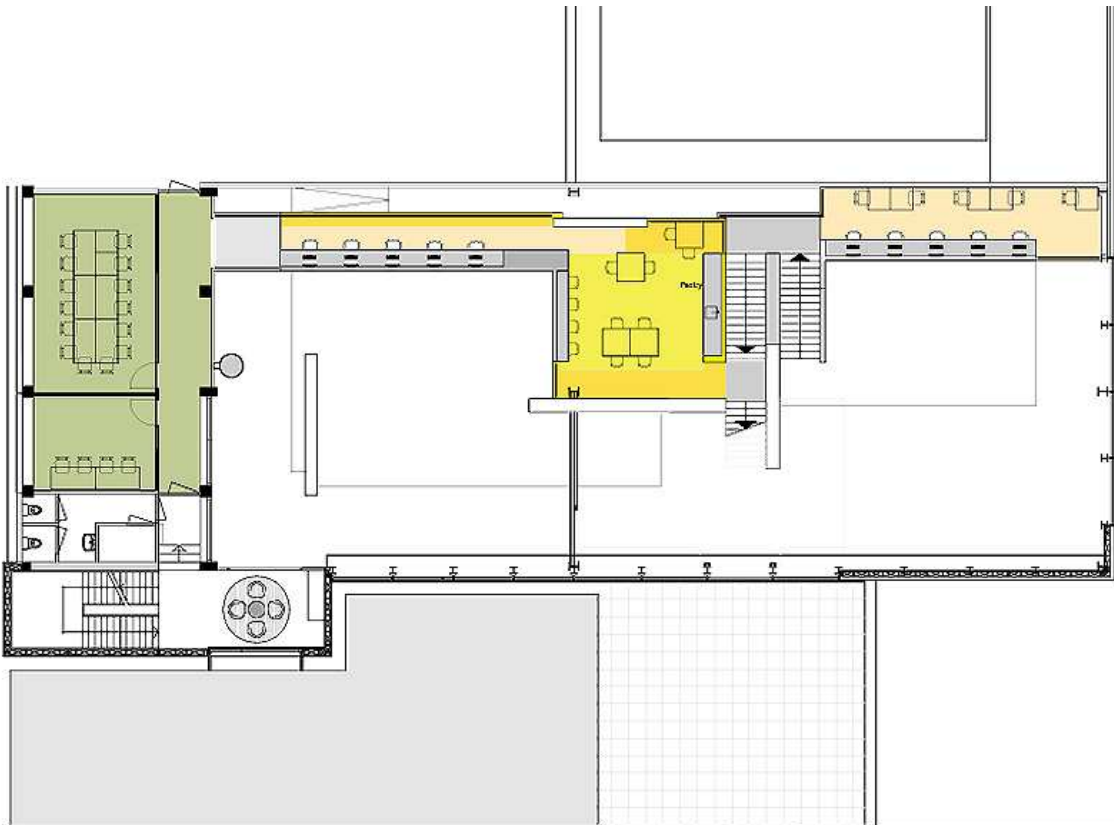

Teaching Lab in Delft von Group A

Das Teaching Lab der TU Delft bietet Mitarbeitern der Universität ein interaktives Labor, in dem neue Ausbildungsmethoden und -programme experimentell entwickelt und getestet werden können. Die Rotterdamer Architekten von Group A schufen hierfür ein einziges, raumübergreifendes Element aus OSB Platten, das den kompletten Bereich organisiert. Die Konstruktion verbindet die beiden Geschossebenen und schafft flexible und einfach umbaubare Räume. Ganz in Gelb gehalten grenzt sich das Labor von den industriellen Elementen des umgebenden Großraums ab. js