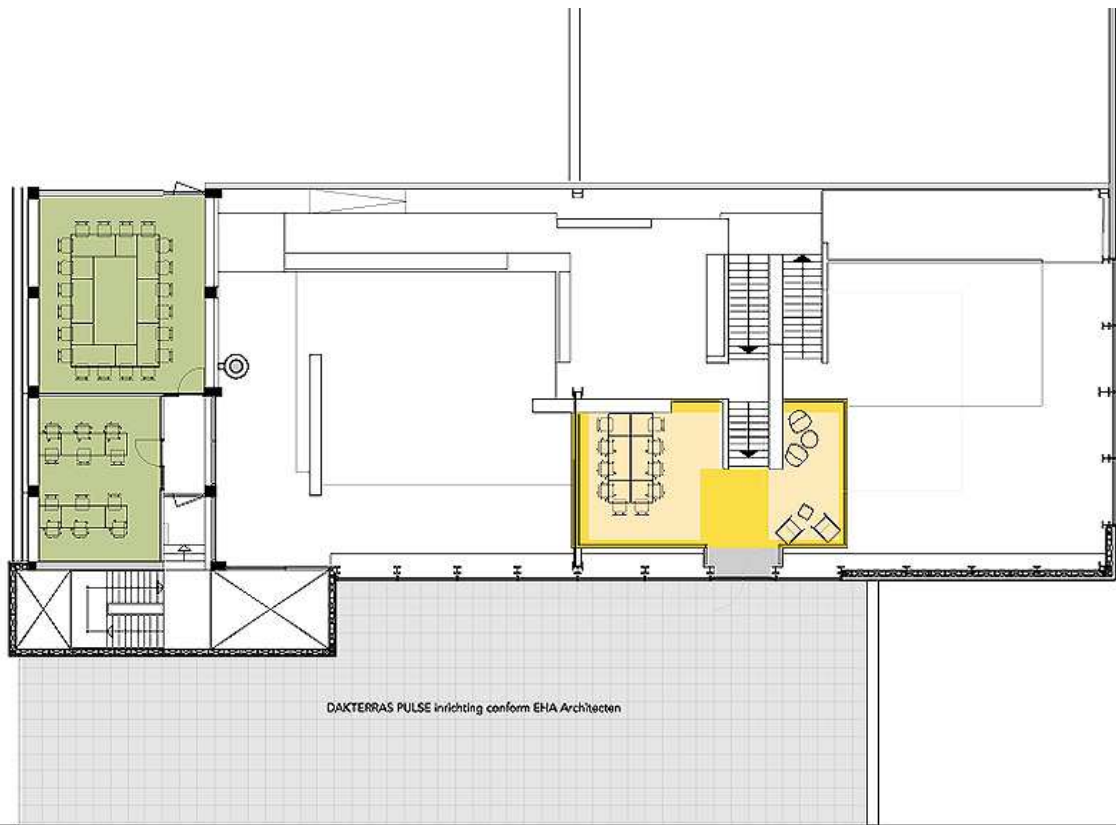

Teaching Lab in Delft von Group A

Das Teaching Lab der TU Delft bietet Mitarbeitern der Universität ein interaktives Labor, in dem neue Ausbildungsmethoden und -programme experimentell entwickelt und getestet werden können. Die Rotterdamer Architekten von Group A schufen hierfür ein einziges, raumübergreifendes Element aus OSB Platten, das den kompletten Bereich organisiert. Die Konstruktion verbindet die beiden Geschossebenen und schafft flexible und einfach umbaubare Räume. Ganz in Gelb gehalten grenzt sich das Labor von den industriellen Elementen des umgebenden Großraums ab. js