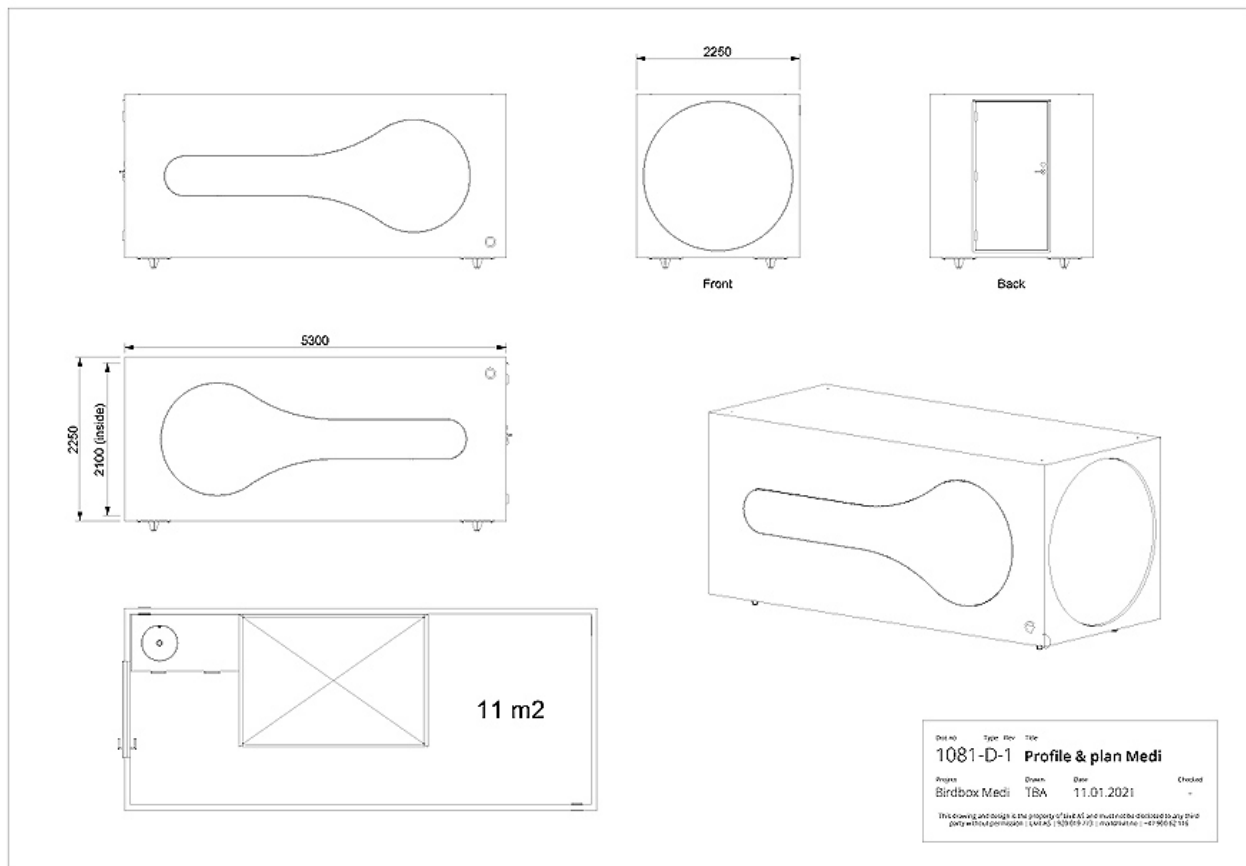

## Birdbox von Livit

Der kompakte Würfel des norwegischen Studios Livit verfügt über ein elegantes schwarzes Äußeres. Organisch geformte großzügige Fenster gewähren Ausblicke über den selbst gewählten Standort. Auch an entlegenste Orte wird die sogenannte „Birdbox“ per Hubschrauber geliefert. Auf Stelzen stehend wird die Landschaft kaum berührt. Eingerichtet ist die schwarze Box minimalistisch, doch bedient der Kubus dennoch alle Grundbedürfnisse auf hohem Design-Niveau. Designer Torstein Bergheim Aa gründete zusammen mit Asbjørn Reksten Stigedal das Unternehmen Livit mit dem Ziel, ein einzigartiges Erlebnis für Reisende zu schaffen, die sich nach Ruhe sehnen. Die Birdboxes kann man als Unterkunft in Norwegen buchen oder in zwei Größen (mini und medi) kaufen. [js](http://www.livit.no)