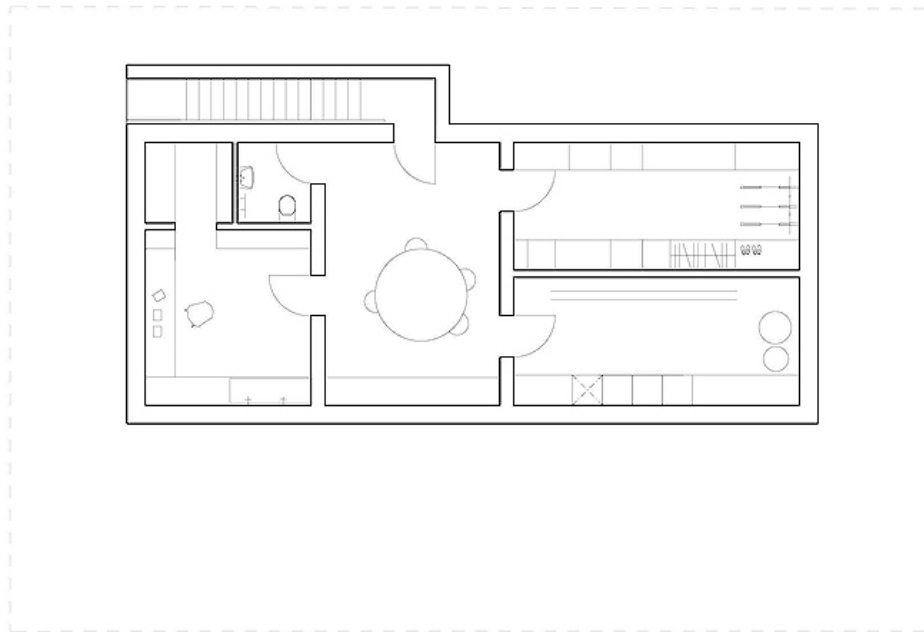

## Haus in Tschechien von Lina Bellovicova

Erhaben thront House Lo auf einer Plattform am Hang inmitten des tschechischen Naturparks Marsgebirge. Das zweigeschossige, 160 Quadratmeter große Einfamilienhaus wurde von der Architektin Lina Bellovicova konzipiert. Haptisch fügen sich alle Oberflächen zu einem sinnlichen Ganzen - angefangen von den Außenwänden aus Hanfbeton über die sichtbare Holzdeckenkonstruktion bis hin zu den Einbauten aus Holz im Inneren. Ein durchgängig geschliffener Estrich und eine offene Edelstahlküche bringen einen zeitgemäßen Look in das natürliche Ambiente. js

Entwurf: Atelier Lina Bellovicova, [www.linabellovicova.cz](http://www.linabellovicova.cz)

Bauherr: Privat

Standort: Marsgebirge, Tschechien

Fertigstellung: 2021

Fotos: BoysPlayNice