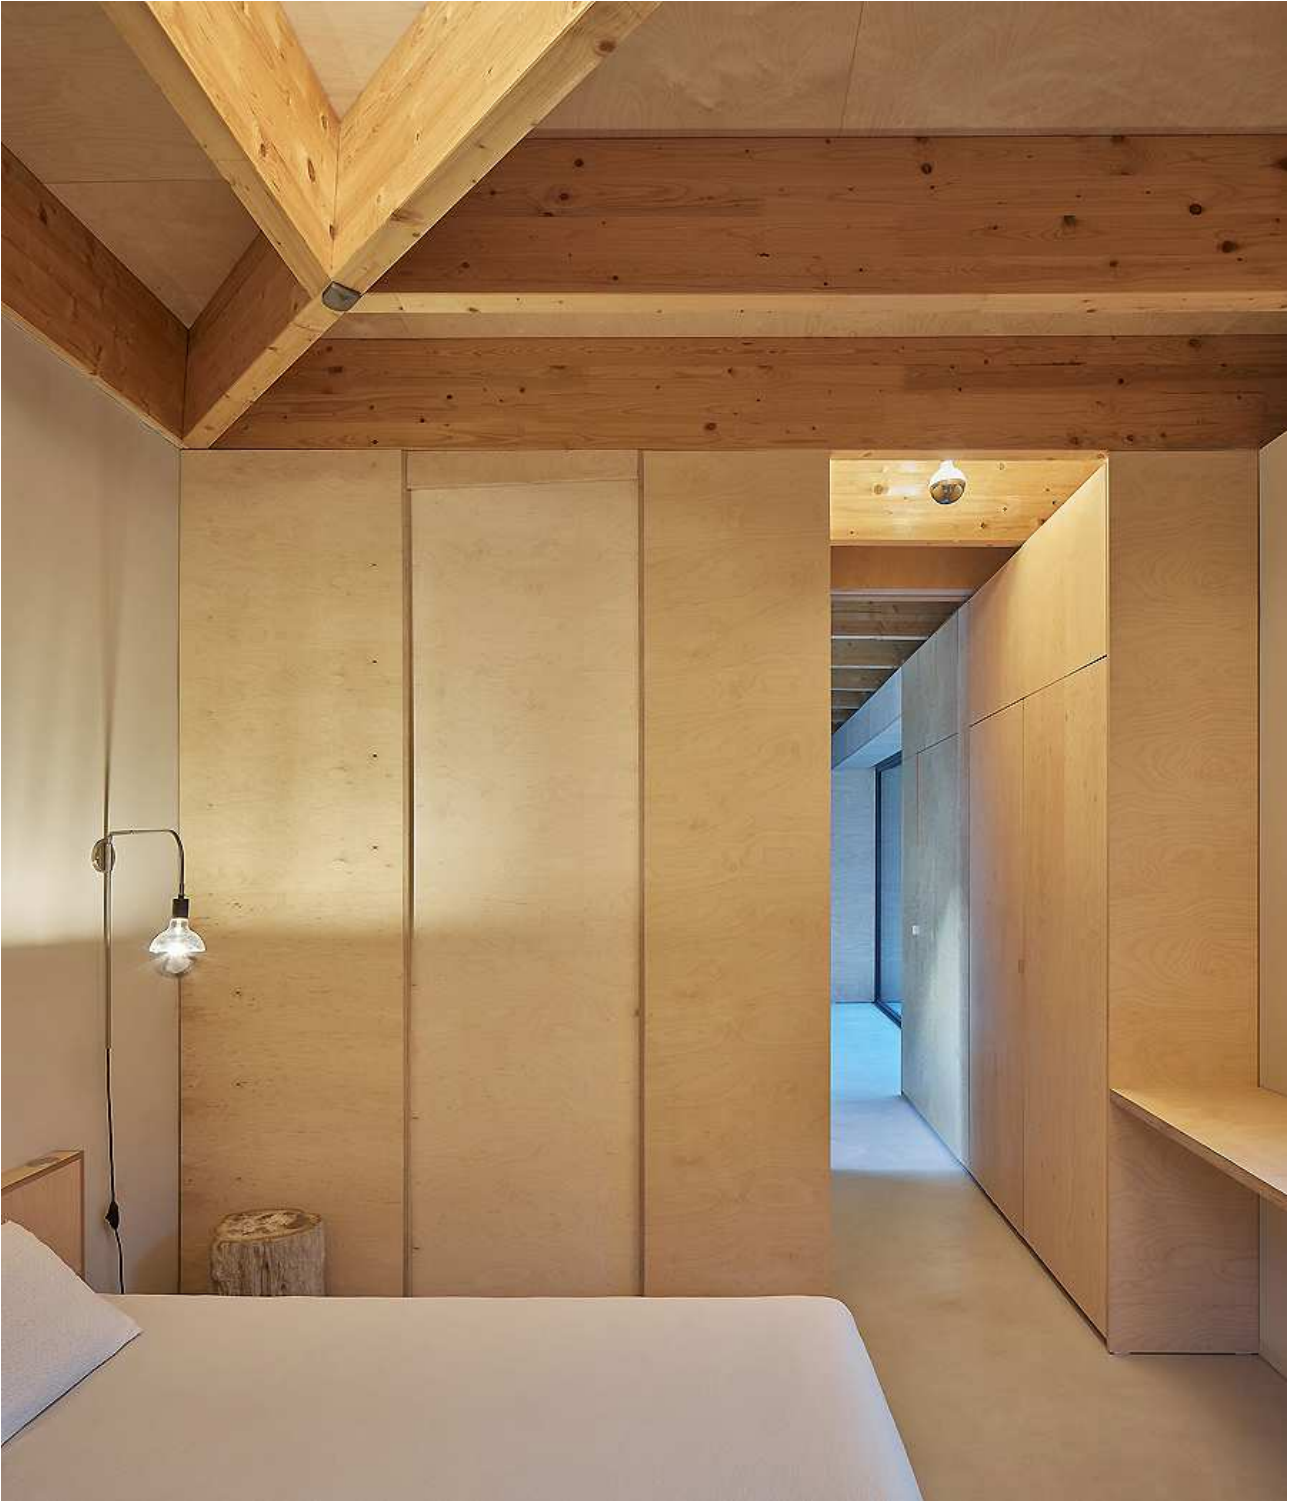

## Haus in Tschechien von Lina Bellovicova

Erhaben thront House Lo auf einer Plattform am Hang inmitten des tschechischen Naturparks Marsgebirge. Das zweigeschossige, 160 Quadratmeter große Einfamilienhaus wurde von der Architektin Lina Bellovicova konzipiert. Haptisch fügen sich alle Oberflächen zu einem sinnlichen Ganzen - angefangen von den Außenwänden aus Hanfbeton über die sichtbare Holzdeckenkonstruktion bis hin zu den Einbauten aus Holz im Inneren. Ein durchgängig geschliffener Estrich und eine offene Edelstahlküche bringen einen zeitgemäßen Look in das natürliche Ambiente. js