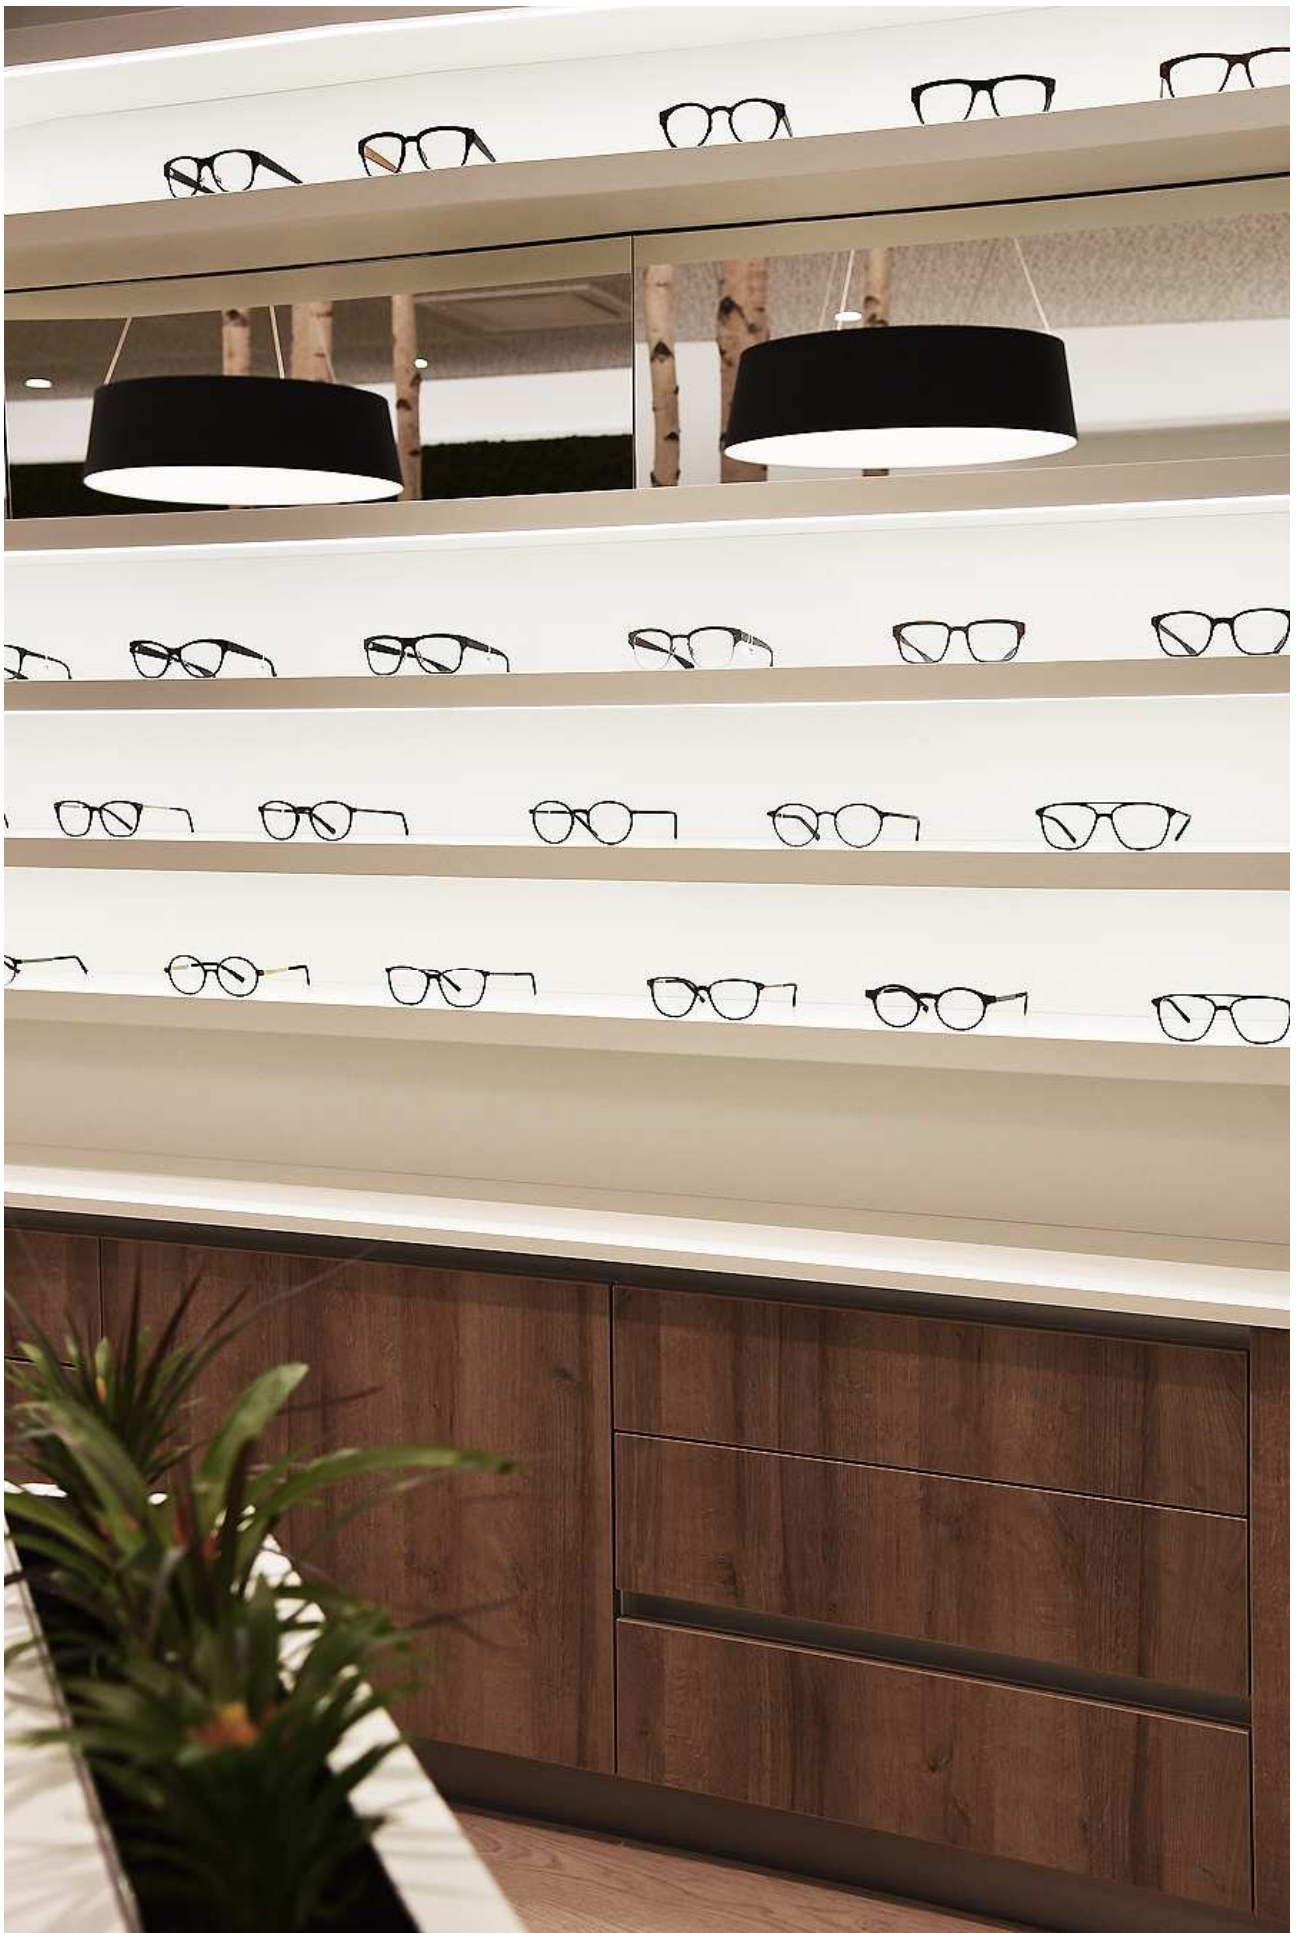

Optiker in Gelterkinden von CBA Clemens Bachmann Architekten

Im Laufe mehrerer Jahrzehnte und mit inzwischen vier Ladengeschäften hat sich Koppelman zu einer festen Größe unter Schweizer Optikern entwickelt. Zuletzt konnte sich das Unternehmen auch im Bereich Akustik etablieren. In Gelterkinden gestaltete CBA Clemens Bachmann Architekten die Filiale neu. Eine klare Zonierung der Fläche in einen Präsentations- und Kundenbereich stand dabei im Fokus. Hierfür kreierten die Architekten aus München ein Wandregal, dessen variierende Vor- und Rücksprünge als Ausstellungsbereich dienen. Die Beratungstische nehmen die Formensprache der Präsentationswand auf. Passend zu den grünen Akzenten in Mobiliar und Teppichboden schaffen Birkenstämme mehr Privatsphäre zwischen Durchgangsbereich und Beraterzone. js