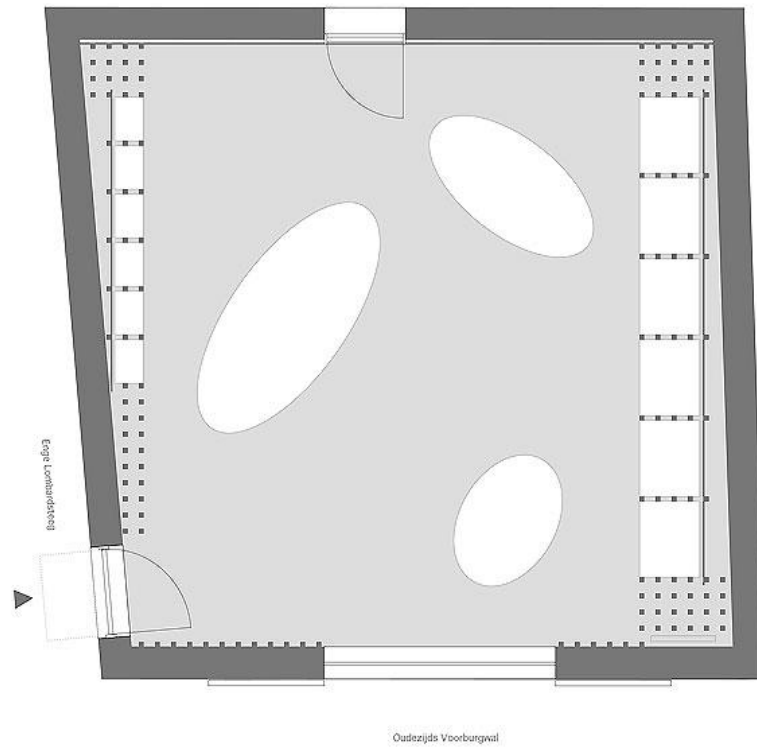

Showroom in Amsterdam von SchilderScholte architects

Das in Rotterdam ansässige Architekturbüro SchilderScholte architects gestaltete den Showroom von Zens Oriental Lifestyle als Hommage an den Orient. Inspiriert von den hochwertigen Porzellangegegenständen des Labels setzte das Architekturbüro aus Rotterdam auf ovale Präsentationsflächen und sanfte Farbtöne. Eingerahmt wird die Verkaufsfläche von einer in Blau getauchten Holzinstallation, die für ein dynamisches Erscheinungsbild sorgt. Die restlichen Wandflächen zitieren Motive aus der Chinoiserie. Js